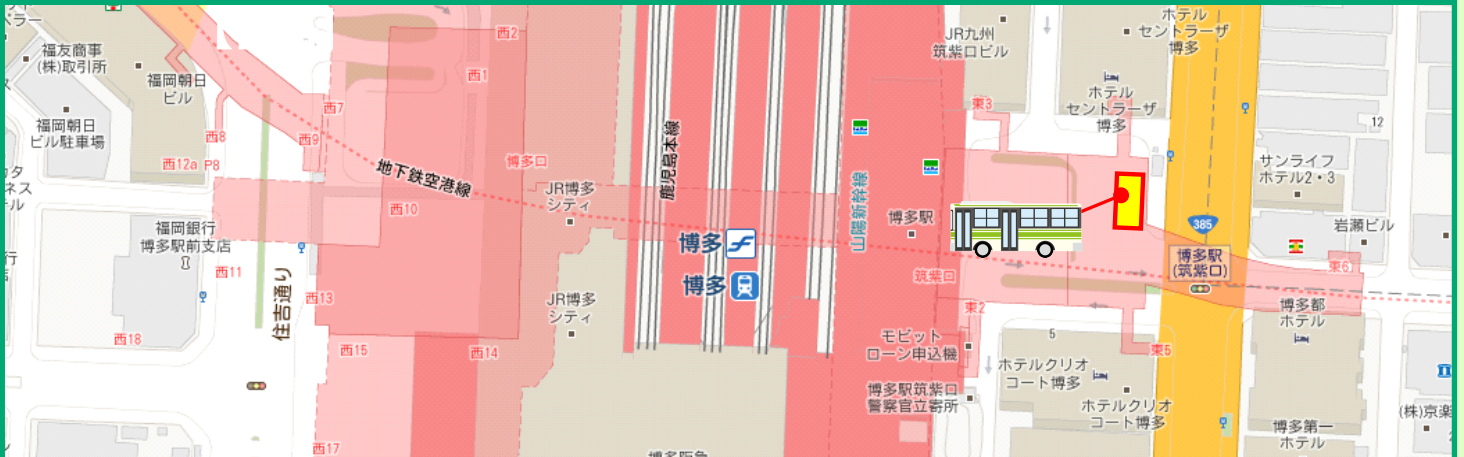

# 民間医局レジナビフェア 2017 福岡 無料シャトルバスのご案内

## 《時刻表》

【往路】	博多駅 発	⇒	マリンメッセ福岡 着
	8 : 30		10 : 00
	9 : 30		11 : 00
	10 : 30		12 : 00
	11 : 30		13 : 00
	12 : 30		14 : 00
【復路】	マリンメッセ福岡 発	⇒	博多駅 着
	16 : 30		17 : 00

※所要時間は約 20 分です。交通事情により前後する可能性があります。  
※復路の 16 : 30、17 : 00 の便は 2 台運行します。

## 《乗り場》

### 【往路】 JR 博多駅 筑紫口 ホテルセンターザ博多前バスロータリー